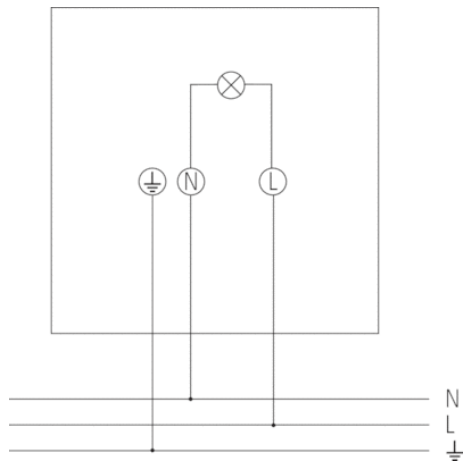

Описание

- LED-прожектор с датчиком движения.
- 1 LED-прожектор, мощностью 10Вт (эквивалентен галогенному прожектору 140Вт).
- Прожектор может быть повернут на $\pm 40^\circ$ в горизонтальной плоскости; на 70° вниз; развернут на 180° - для освещения стены.
- Уличное исполнение: IP55.
- Автоматическое управление освещением по фактору присутствия людей и уровню освещенности естественным светом.
- Угол зоны обнаружения 180° , дальность обнаружения 10 м.
- Зона обнаружения может быть ограничена с помощью накладок на линзу.
- Настраиваемая яркость LED.
- Ручное управление (различает короткое и продолжительное нажатие на клавишу выключателя-кнопки).
- Улучшенный радиатор для теплоотвода.
- Высокотехнологичная LED-матрица с высокой светоотдачей.
- Простой и быстрый монтаж "одной рукой".
- Заводские настройки подходят для большинства случаев использования.
- Настраиваемые порог срабатывания по освещенности и задержка отключения.
- Настройки могут быть изменены без специальных инструментов.

Технические характеристики

Номинальное напряжение	230 V AC
Частота	50 – 60 Hz
Энергопотребление в режиме ожидания	~0,4 W
Измерение освещенности	Смешанное измерение освещенности
Цвет	Черный
Релейный выход	Освещение
Тип монтажа	Настенный монтаж
Диапазон настройки яркости	2 – 200 lx
Мощность LED (световой поток)	840 lm
Цветовая температура	4000 K
Угол зоны обнаружения	180°
высота установки	1,8 – 2,5 m
Задержка отключения освещения	2 s-30 min
Дистанционно управляемый	–
Температура окружающей среды	$-20^\circ\text{C} \dots +45^\circ\text{C}$
Класс электрической защиты	I
Степень защиты	IP 55

Пример подключения

Зона обнаружения

Высота установки (A)	Head on to (r)	Диагональ (t)
2,5 m	3,5 m	10 m

Чертежи

Аксессуары

Corner angle 10 BK

- Артикул: 9070987
[Подробнее ▶ www.theben.de](http://www.theben.de)