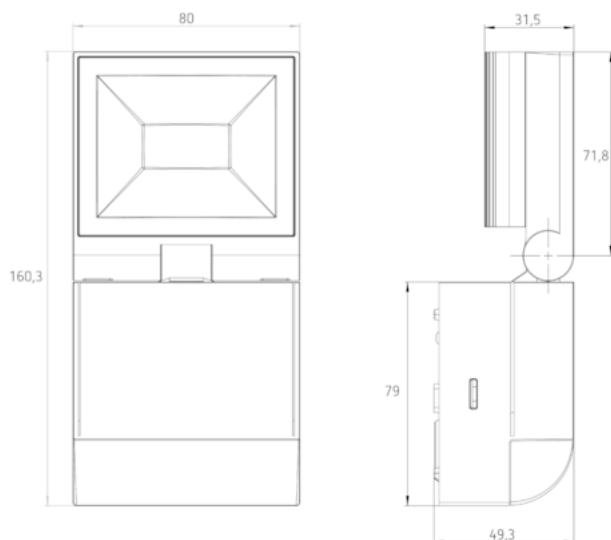

Технические характеристики

Номинальное напряжение	230 V AC
Частота	50 – 60 Hz
Энергопотребление в режиме ожидания	~0,4 W
Измерение освещенности	Смешанное измерение освещенности
Цвет	Черный
Релейный выход	Освещение
Тип монтажа	Настенный монтаж
Диапазон настройки яркости	2 – 200 lx
Мощность LED (световой поток)	840 lm
Цветовая температура	4000 K
Угол зоны обнаружения	180°
высота установки	1,8 – 2,5 m
Задержка отключения освещения	2 s-30 min
Дистанционно управляемый	–
Температура окружающей среды	$-20^\circ\text{C} \dots +45^\circ\text{C}$
Класс электрической защиты	I
Степень защиты	IP 55

Пример подключения

Зона обнаружения

Высота установки (A)	Head on to (r)	Диагональ (t)
2,5 m	3,5 m	10 m

Чертежи

Аксессуары

Corner angle 10 BK

- Артикул: 9070987
[Подробнее ▶ www.theben.de](http://www.theben.de)