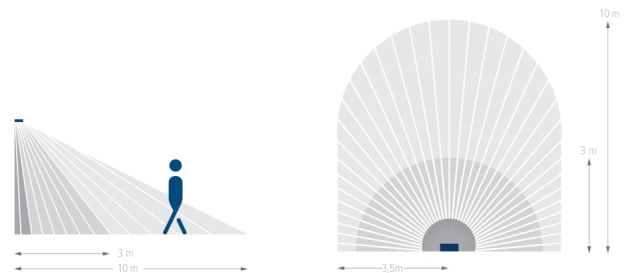

Описание

- LED-прожектор с датчиком движения.
- 1 LED-прожектор, мощностью 10Вт (эквивалентен галогенному прожектору 140Вт).
- Прожектор может быть повернут на $\pm 40^\circ$ в горизонтальной плоскости; на 70° вниз; развернут на 180° - для освещения стены.
- Уличное исполнение: IP55.
- Автоматическое управление освещением по фактору присутствия людей и уровню освещенности естественным светом.
- Угол зоны обнаружения 180° , дальность обнаружения 10 м.
- Зона обнаружения может быть ограничена с помощью накладок на линзу.
- Настраиваемая яркость LED.
- Ручное управление (различает короткое и продолжительное нажатие на клавишу выключателя-кнопки).
- Улучшенный радиатор для теплоотвода.
- Высокотехнологичная LED-матрица с высокой светоотдачей.
- Простой и быстрый монтаж "одной рукой".
- Заводские настройки подходят для большинства случаев использования.
- Настраиваемые порог срабатывания по освещенности и задержка отключения.
- Настройки могут быть изменены без специальных инструментов.

Технические характеристики

Номинальное напряжение	230 V AC
Частота	50 – 60 Hz
Энергопотребление в режиме ожидания	~0,4 W
Измерение освещенности	Смешанное измерение освещенности
Цвет	Черный
Релейный выход	Освещение
Тип монтажа	Настенный монтаж
Диапазон настройки яркости	2 – 200 lx
Мощность LED (световой поток)	840 lm
Цветовая температура	4000 K
Угол зоны обнаружения	180°
высота установки	1,8 – 2,5 m
Задержка отключения освещения	2 s-30 min
Дистанционно управляемый	–
Температура окружающей среды	$-20^\circ\text{C} \dots +45^\circ\text{C}$
Класс электрической защиты	I
Степень защиты	IP 55

Пример подключения

Зона обнаружения

Высота установки (A)	Head on to (r)	Диагональ (t)
2,5 m	3,5 m	10 m

Чертежи

Аксессуары

Corner angle 10 BK

- Артикул: 9070987
[Подробнее ▶ www.theben.de](http://www.theben.de)